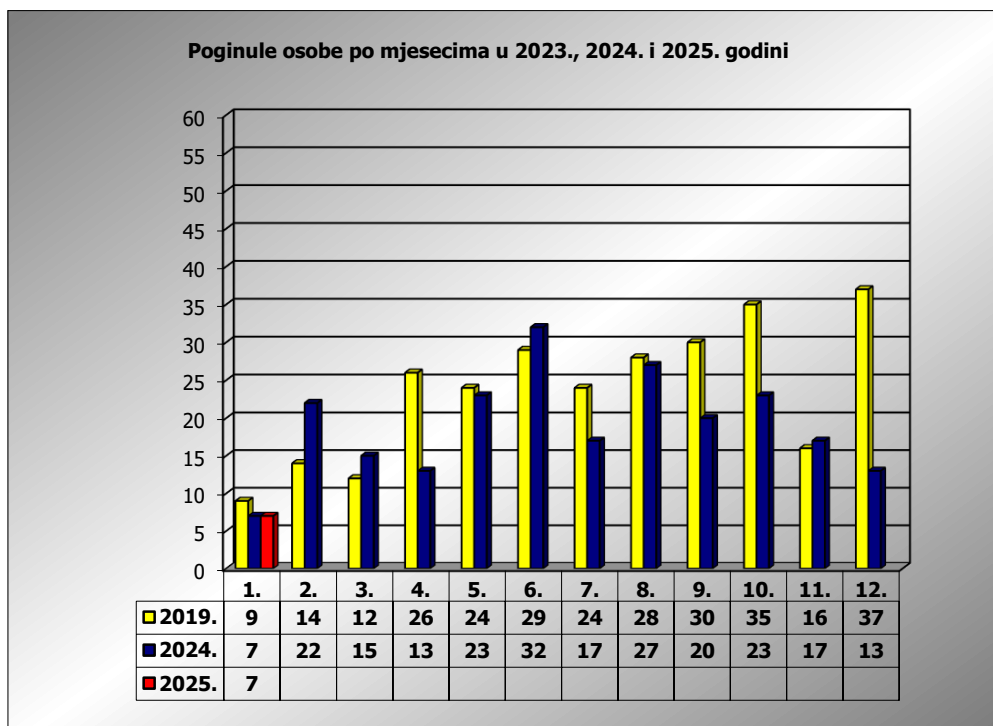

PRIKAZ POGINULIH OSOBA U PROMETNIM NESREĆAMA U 2025. GODINI U REPUBLICI HRVATSKOJ PO MJESECIMA
(usporedba s 2019.* i 2024. godinom)

mjesec	poginuli			2025./2019.		2025./2024.	
	2019. g.	2024. g.	2025. g.				
siječanj	9	7	7	-22,2%	-2	0,0%	0
veljača	14	22					
ožujak	12	15					
travanj	26	13					
svibanj	24	23					
lipanj	29	32					
srpanj	24	17					
kolovoz	28	27					
rujan	30	20					
listopad	35	23					
studen	16	17					
prosinac	37	13					
I	9	7	7	-22,2%	-2	0,0%	0

* Referentna godina Nacionalnog plana sigurnosti cestovnog prometa RH za razdoblje od 2021. do 2030.

I. mjesec - podaci s danom 14.1.2019., 2024. i 2025.